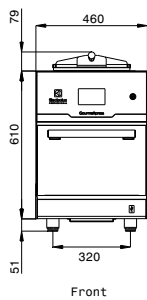

Front

Front

Sida