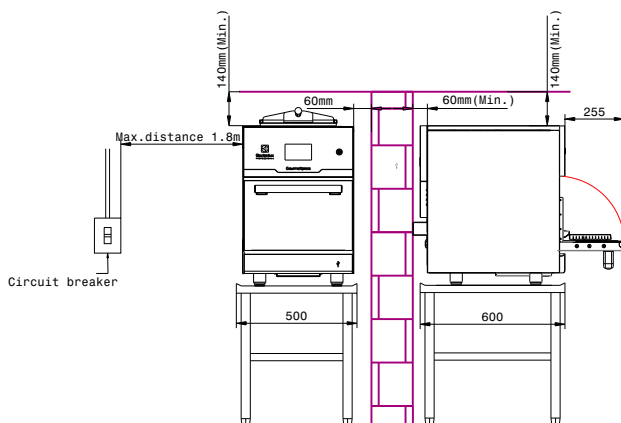

Side (door open)

Distances

Elektricitet

Spänning:	220-240 V/1N ph/50 Hz
Ampere:	15.2 A
Total watt:	3.5 kW
Stickkontakt typ:	CE-SCHUKO

Installation

Clearance: 60 mm from side, 140 mm from top

Viktig information

Nettovolym:	17 liter
Ströminfo:	
Ugnens arbetstemperatur:	30 °C MIN; 280 °C MAX
Ugnens invändiga dimensioner (bredd):	305 mm
Ugnens invändiga dimensioner (höjd):	185 mm
Ugnens invändiga dimensioner (djup):	305 mm
Yttermått, bredd	460 mm
Yttermått, djup	710 mm
Yttermått, höjd	660 mm
Nettovikt:	71 kg
Fraktvikt:	89 kg
Frakthöjd:	760 mm
Fraktbredd:	580 mm
Fraktdjup:	770 mm
Fraktvolym:	0.34 m ³
	Total effekt: 3,5 kW
	mikrovågsugn: 1,1 kW - 1
	magnetron, konvektion: 3
	kW
Information:	
Kontrollpanel:	5" pekskärm, 1024 program