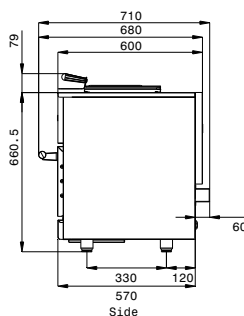

Side

EI = Elektrisk anslutning
EO = Eluttag