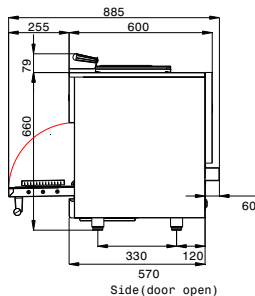

Side (door open)

Distances

Elektricitet

Spänning:	220-240 V/1N ph/50 Hz
Ampere:	15.2 A
Total watt:	3.5 kW
Stickkontakt typ:	CE-SCHUKO

Installation

Clearance: 60 mm from side, 140 mm from top

Viktig information

Nettovolym:	17 liter
Ströminfo:	
Ugnens arbetstemperatur:	30 °C MIN; 280 °C MAX
Ugnens invändiga dimensioner (bredd):	305 mm
Ugnens invändiga dimensioner (höjd):	185 mm
Ugnens invändiga dimensioner (djup):	305 mm
Yttermått, bredd	460 mm
Yttermått, djup	710 mm
Yttermått, höjd	660 mm
Nettovikt:	71 kg
Fraktvikt:	89 kg
Frakthöjd:	760 mm
Fraktbredd:	580 mm
Fraktdjup:	770 mm
Fraktvolym:	0.34 m ³
	Total effekt: 3,5 kW
	mikrovågsugn: 1,1 kW - 1
	magnetron, konvektion: 3
	kW
Information:	
Kontrollpanel:	5" pekskärm, 1024 program